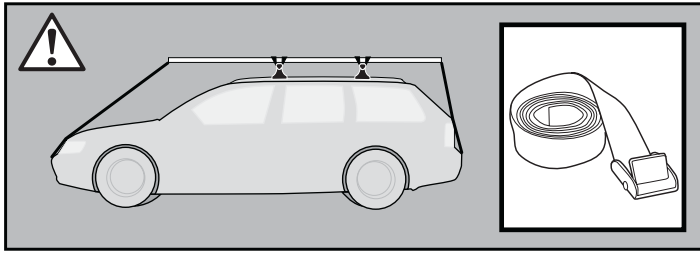

THULE®

SWEDEN

- GB Fitting instructions
- D Montageanleitung
- F Instructions de montage
- NL Montage-instructies
- I Istruzioni per il montaggio
- E Instrucciones de montaje
- PT Instruções de Montagem
- S Monteringsanvisning
- FIN Asennusohje
- EST Paigaldusjuhend
- LAT Stiprināšanas instrukcija
- LIT Pritvirtinimo instrukcijos
- PL Instrukcja montażu
- RU Инструкции по установке
- CZ Návod na montáž
- SK Návod na montáž
- SLO Navodila za pritrjevanje
- HR Uputa za sastavljanje
- HU A felszerelés módja
- GR Οδηγίες συναρμολόγησης
- TR Montaj talimatları
- 中文 安装说明
- 日本語 取扱(取付)説明書
- 한국어 장착 지침
- ไทย คำแนะนำการติดตั้ง