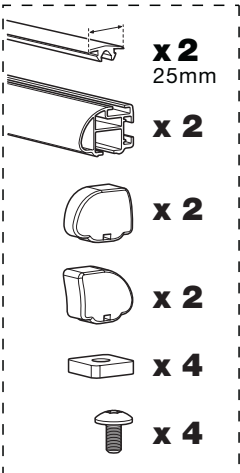

THULE®

SWEDEN

- GB Fitting instructions
- D Montageanleitung
- F Instructions de montage
- NL Montage-instructies
- I Istruzioni per il montaggio
- E Instrucciones de montaje
- PT Instruções de Montagem
- S Monteringsanvisning
- FIN Asennusohje
- EST Paigaldusjuhend
- LAT Stiprināšanas instrukcija
- LIT Pritvirtinimo instrukcijos
- PL Instrukcja montażu
- RU Инструкции по установке
- CZ Návod na montáž
- SK Návod na montáž
- SLO Navodila za pritrjevanje
- HR Uputa za sastavljanje
- HU A felszerelés módja
- GR Οδηγίες συναρμολόγησης
- TR Montaj talimatları
- 中文 安装说明
- 日本語 取扱(取付)説明書
- 한국어 장착 지침
- ไทย คำแนะนำการติดตั้ง

646•3DF/8F/501-3022-02

1

3

40 mm **x 4** M8

x 1 5mm

x 1 6mm

4

x 4

x 4

x 1

5

x 1 5mm

x 4

6