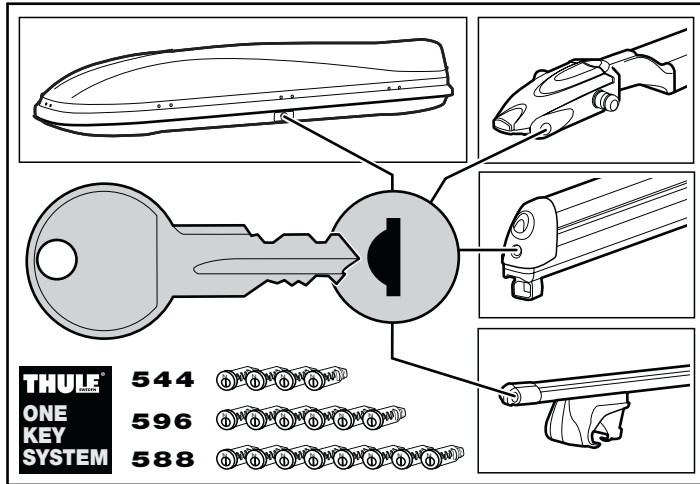

THULE®

SWEDEN

- GB Fitting instructions
- D Montageanleitung
- F Instructions de montage
- NL Montage-instructies
- I Istruzioni per il montaggio
- E Instrucciones de montaje
- PT Instruções de Montagem
- S Monteringsanvisning
- FIN Asennusohje
- EST Paigaldusjuhend
- LAT Stiprināšanas instrukcija
- LIT Pritvirtinimo instrukcijos
- PL Instrukcja montażu
- RU Инструкции по установке
- CZ Návod na montáž
- SK Návod na montáž
- SLO Navodila za pritrjevanje
- HR Uputa za sastavljanje
- HU A felszerelés módja
- GR Οδηγίες συναρμολόγησης
- TR Montaj talimatları
- 中文 安装说明
- 日本語 取扱(取付)説明書
- 한국어 장착 지침
- ไทย คำแนะนำการติดตั้ง