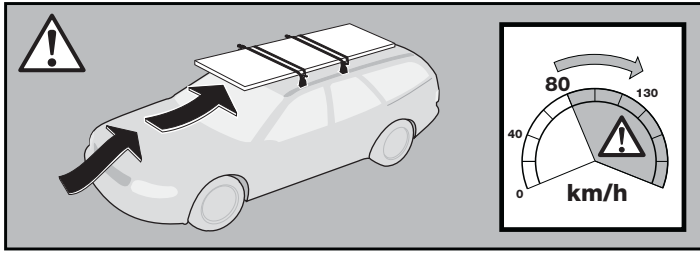

THULE®

SWEDEN

- GB Fitting instructions
- D Montageanleitung
- F Instructions de montage
- NL Montage-instructies
- I Istruzioni per il montaggio
- E Instrucciones de montaje
- PT Instruções de Montagem
- S Monteringsanvisning
- FIN Asennusohje
- EST Paigaldusjuhend
- LAT Stiprināšanas instrukcija
- LIT Pritvirtinimo instrukcijos
- PL Instrukcja montażu
- RU Инструкции по установке
- CZ Návod na montáž
- SK Návod na montáž
- SLO Navodila za pritrjevanje
- HR Uputa za sastavljanje
- HU A felszerelés módja
- GR Οδηγίες συναρμολόγησης
- TR Montaj talimatları
- 中文 安装说明
- 日本語 取扱(取付)説明書
- 한국어 장착 지침
- ไทย คำแนะนำการติดตั้ง